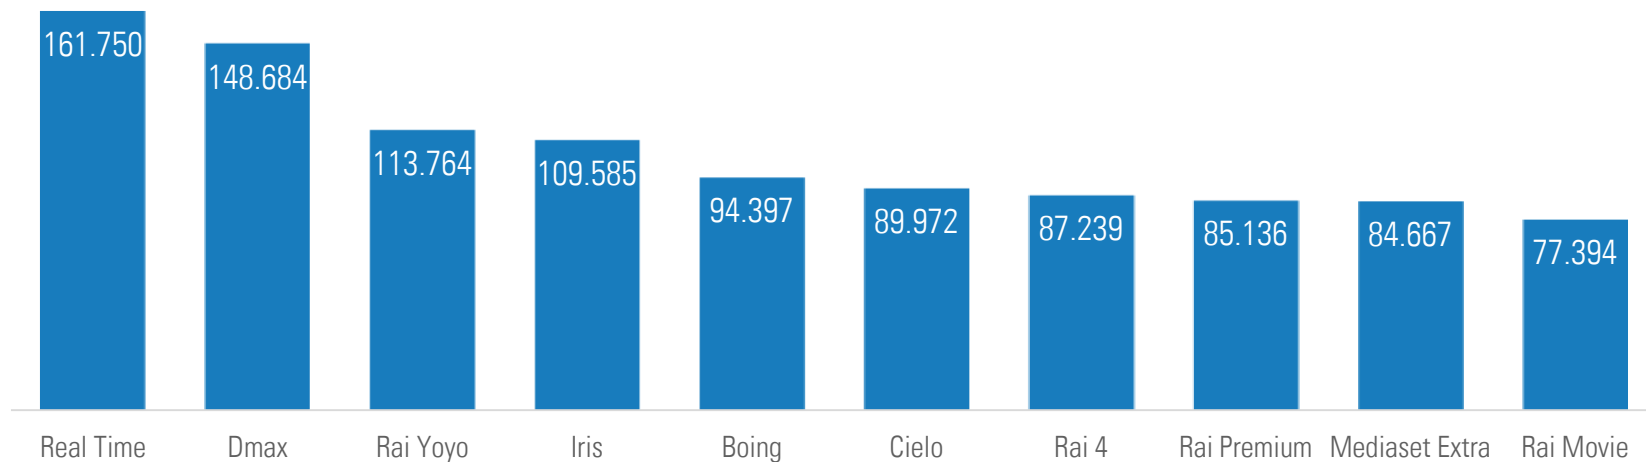

Totale TV Digitali - Share per fascia

Gruppo SKY+Fox* - I canali più visti

Audience Minuto Medio

* Solo Sat - escluso canale Cielo

Gruppo SKY+Fox* - La fascia/giorno più vista top 10

	Canale	Data	Fascia	Programma	AMM
1	Sky TG24	01/08/2013	19-20	Il Tg delle diciannove	258.837
2	Sky Sport 24	24/08/2013	20-21	Fischio d'inizio	120.777
3	Sky Cinema 1	26/08/2013	21-22	Colpi di fulmine	490.409
4	Fox Crime/HD	01/08/2013	21-22	The Bridge	170.434
5	Sky Sport 1	20/08/2013	21-22	Psv Eindhoven-Milan	805.126
6	Fox/HD	26/08/2013	24-25	I Griffin	84.736
7	Sky Cinema +24	27/08/2013	22-23	Colpi di fulmine	231.414
8	Sky Cinema +1	27/08/2013	23-24	Harry Potter e i doni della morte Parte 2	183.576
9	Sky Cinema Comedy	29/08/2013	21-22	La dura verità	104.000
10	Sky Cinema Max	29/08/2013	22-23	I fantastici 4	92.971

* Solo Sat - escluso canale Cielo

TV Digitali* (no SKY+Fox) - I canali più visti

Audience Minuto Medio

* Comprensivo del canale Cielo

TV Digitali* (no SKY+Fox) - La fascia/giorno più vista top 10

	Canale	Data	Fascia	Programma	AMM
1	Real Time	11/08/2013	23-24	Io e la mia ossessione	678.873
2	Dmax	24/08/2013	14-15	Man vs Food	528.172
3	Rai Yoyo	05/08/2013	12-13	Peppa Pig	409.333
4	Iris	27/08/2013	22-23	Ned Kelly	551.798
5	Boing	26/08/2013	20-21	Zig&Sharko	307.554
6	Cielo	20/08/2013	15-16	Masterchef Usa	292.325
7	Rai 4	16/08/2013	21-22	Under the mountain	387.030
8	Rai Premium	31/08/2013	22-23	Terra Ribelle	475.399
9	Mediaset Extra	27/08/2013	22-23	Anni 60	373.338
10	Rai Movie	16/08/2013	21-22	I'll Sleep When I'm Dead	318.935