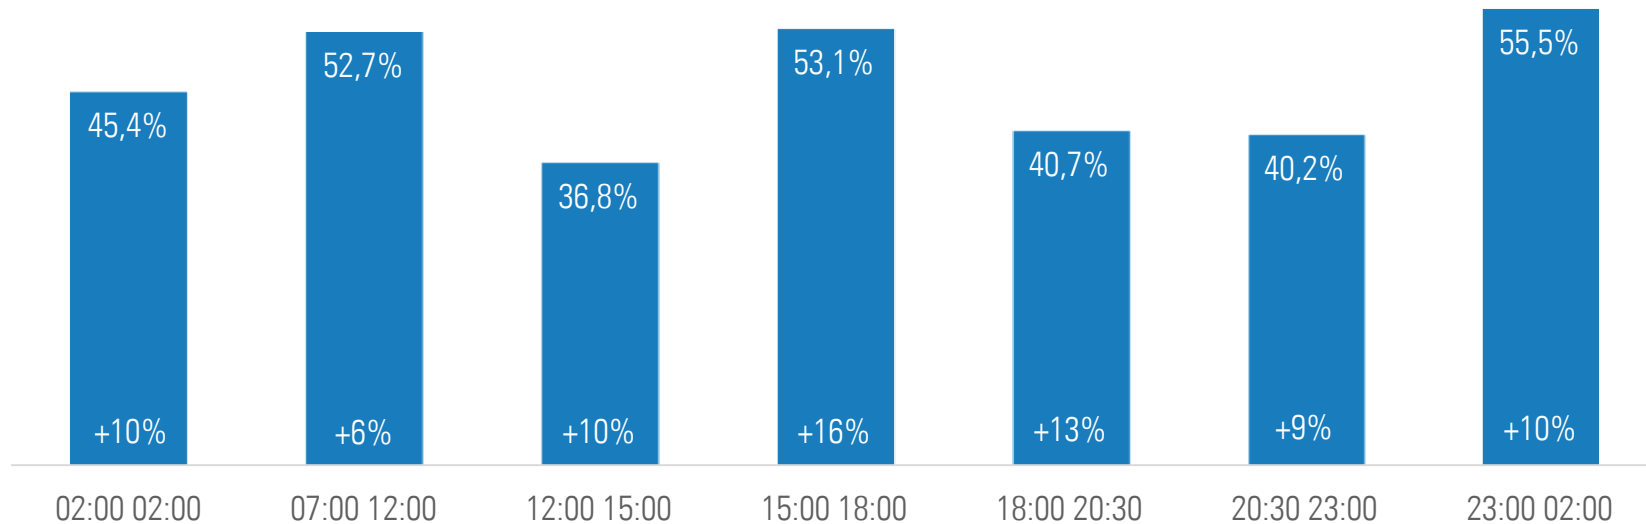

* Comprensive del canale Cielo

Totale TV Digitali - Trend share

Gruppo SKY+Fox* - Share per fascia

* Solo Sat - escluso canale Cielo

TV Digitali* (no SKY+Fox) - Share per fascia

* Comprensive del canale Cielo

Totale TV Digitali - Share per fascia

Gruppo SKY+Fox* - I canali più visti

Audience Minuto Medio

* Solo Sat - escluso canale Cielo

Gruppo SKY+Fox* - La fascia/giorno più vista top 10

	Canale	Data	Fascia	Programma	AMM
1	Sky TG24	01/08/2013	19-20	Il Tg delle diciannove	258.837
2	Sky Sport 24	24/08/2013	20-21	Fischio d'inizio	120.777
3	Sky Cinema 1	26/08/2013	21-22	Colpi di fulmine	490.409
4	Fox Crime/HD	01/08/2013	21-22	The Bridge	170.434
5	Sky Sport 1	20/08/2013	21-22	Psv Eindhoven-Milan	805.126
6	Fox/HD	26/08/2013	24-25	I Griffin	84.736
7	Sky Cinema +24	27/08/2013	22-23	Colpi di fulmine	231.414
8	Sky Cinema +1	27/08/2013	23-24	Harry Potter e i doni della morte Parte 2	183.576
9	Sky Cinema Comedy	29/08/2013	21-22	La dura verità	104.000
10	Sky Cinema Max	29/08/2013	22-23	I fantastici 4	92.971