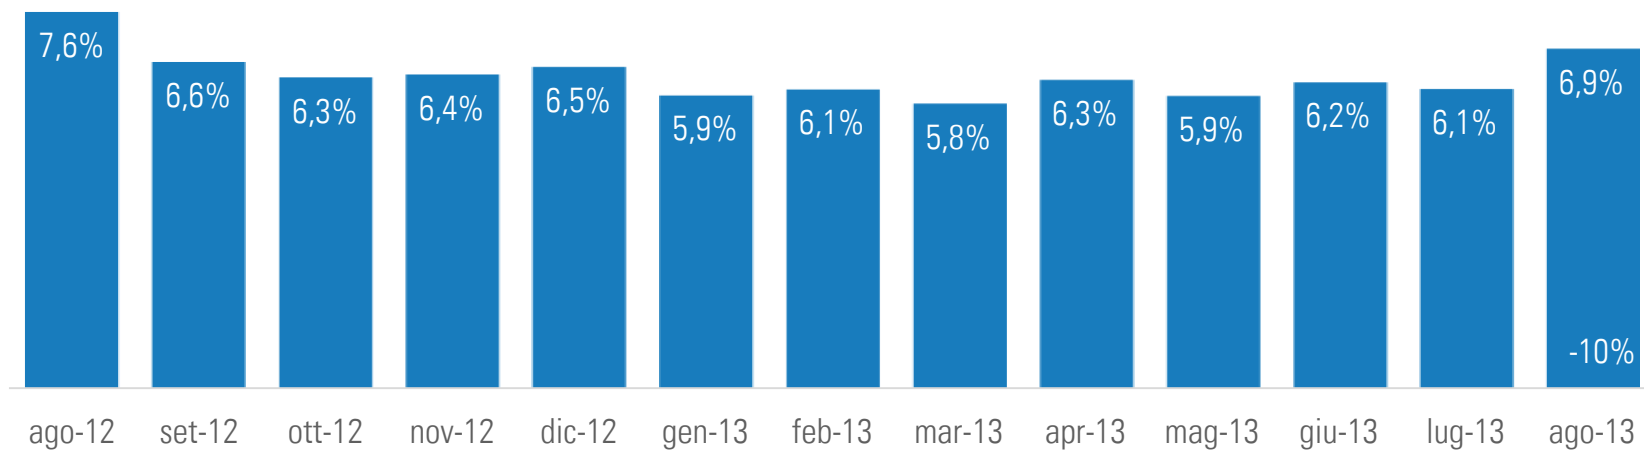

L'Agosto della TV non generalista

Analisi Agosto 2013. Solo canali a rilevazione
Auditel giornaliera

Gruppo SKY+Fox* - Trend share

* Solo Sat - escluso canale Cielo

TV Digitali* (no SKY+Fox) - Trend share

* Comprensive del canale Cielo

Totale TV Digitali - Trend share

Gruppo SKY+Fox* - Share per fascia

* Solo Sat - escluso canale Cielo

TV Digitali* (no SKY+Fox) - Share per fascia

* Comprensive del canale Cielo

Totale TV Digitali - Share per fascia

Gruppo SKY+Fox* - I canali più visti

Audience Minuto Medio

* Solo Sat - escluso canale Cielo

Gruppo SKY+Fox* - La fascia/giorno più vista top 10

	Canale	Data	Fascia	Programma	AMM
1	Sky TG24	01/08/2013	19-20	Il Tg delle diciannove	258.837
2	Sky Sport 24	24/08/2013	20-21	Fischio d'inizio	120.777
3	Sky Cinema 1	26/08/2013	21-22	Colpi di fulmine	490.409
4	Fox Crime/HD	01/08/2013	21-22	The Bridge	170.434
5	Sky Sport 1	20/08/2013	21-22	Psv Eindhoven-Milan	805.126
6	Fox/HD	26/08/2013	24-25	I Griffin	84.736
7	Sky Cinema +24	27/08/2013	22-23	Colpi di fulmine	231.414
8	Sky Cinema +1	27/08/2013	23-24	Harry Potter e i doni della morte Parte 2	183.576
9	Sky Cinema Comedy	29/08/2013	21-22	La dura verità	104.000
10	Sky Cinema Max	29/08/2013	22-23	I fantastici 4	92.971