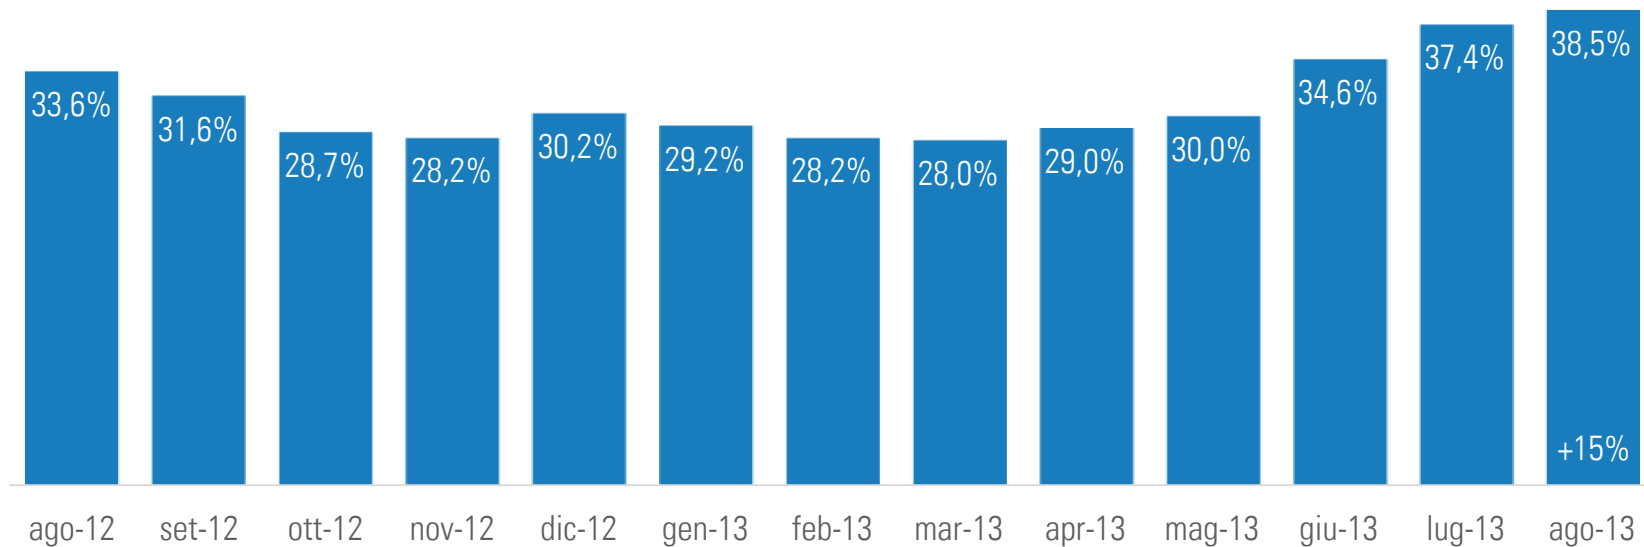

L'Agosto della TV non generalista

Analisi Agosto 2013. Solo canali a rilevazione
Auditel giornaliera

Gruppo SKY+Fox* - Trend share

* Solo Sat - escluso canale Cielo

TV Digitali* (no SKY+Fox) - Trend share

* Comprensive del canale Cielo

Totale TV Digitali - Trend share

Gruppo SKY+Fox* - Share per fascia

* Solo Sat - escluso canale Cielo

TV Digitali* (no SKY+Fox) - Share per fascia

* Comprensive del canale Cielo

Totale TV Digitali - Share per fascia

Gruppo SKY+Fox* - I canali più visti

Audience Minuto Medio

* Solo Sat - escluso canale Cielo

Gruppo SKY+Fox* - La fascia/giorno più vista top 10

	Canale	Data	Fascia	Programma	AMM
1	Sky TG24	01/08/2013	19-20	Il Tg delle diciannove	258.837
2	Sky Sport 24	24/08/2013	20-21	Fischio d'inizio	120.777
3	Sky Cinema 1	26/08/2013	21-22	Colpi di fulmine	490.409
4	Fox Crime/HD	01/08/2013	21-22	The Bridge	170.434
5	Sky Sport 1	20/08/2013	21-22	Psv Eindhoven-Milan	805.126
6	Fox/HD	26/08/2013	24-25	I Griffin	84.736
7	Sky Cinema +24	27/08/2013	22-23	Colpi di fulmine	231.414
8	Sky Cinema +1	27/08/2013	23-24	Harry Potter e i doni della morte Parte 2	183.576
9	Sky Cinema Comedy	29/08/2013	21-22	La dura verità	104.000
10	Sky Cinema Max	29/08/2013	22-23	I fantastici 4	92.971