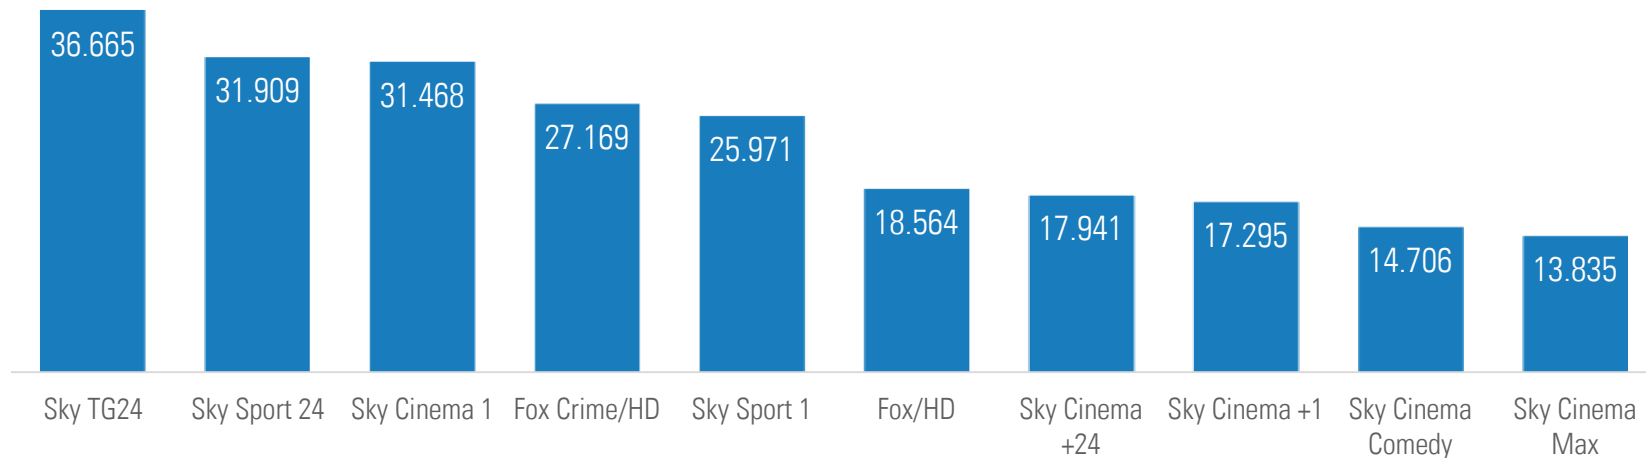

* Comprensive del canale Cielo

Totale TV Digitali - Trend share

Gruppo SKY+Fox* - Share per fascia

* Solo Sat - escluso canale Cielo

TV Digitali* (no SKY+Fox) - Share per fascia

* Comprensive del canale Cielo

Totale TV Digitali - Share per fascia

Gruppo SKY+Fox* - I canali più visti

Audience Minuto Medio

* Solo Sat - escluso canale Cielo

Gruppo SKY+Fox* - La fascia/giorno più vista top 10

	Canale	Data	Fascia	Programma	AMM
1	Sky TG24	01/08/2013	19-20	Il Tg delle diciannove	258.837
2	Sky Sport 24	24/08/2013	20-21	Fischio d'inizio	120.777
3	Sky Cinema 1	26/08/2013	21-22	Colpi di fulmine	490.409
4	Fox Crime/HD	01/08/2013	21-22	The Bridge	170.434
5	Sky Sport 1	20/08/2013	21-22	Psv Eindhoven-Milan	805.126
6	Fox/HD	26/08/2013	24-25	I Griffin	84.736
7	Sky Cinema +24	27/08/2013	22-23	Colpi di fulmine	231.414
8	Sky Cinema +1	27/08/2013	23-24	Harry Potter e i doni della morte Parte 2	183.576
9	Sky Cinema Comedy	29/08/2013	21-22	La dura verità	104.000
10	Sky Cinema Max	29/08/2013	22-23	I fantastici 4	92.971