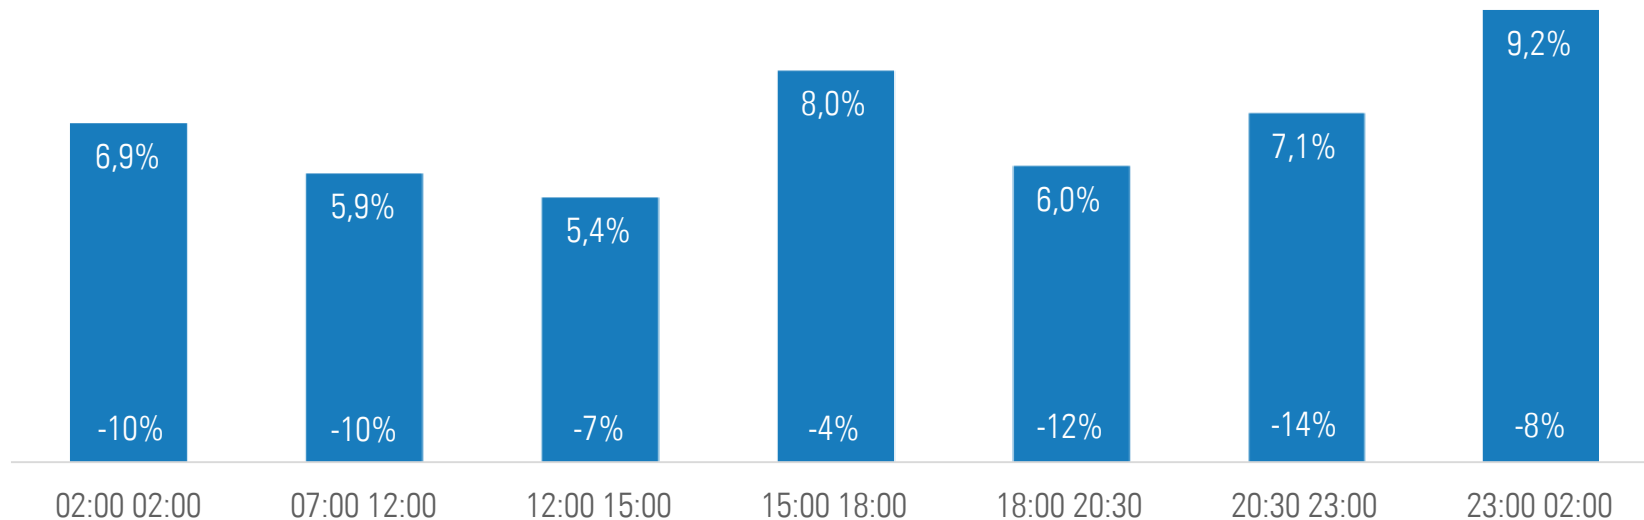

* Comprensive del canale Cielo

Totale TV Digitali - Trend share

Gruppo SKY+Fox* - Share per fascia

* Solo Sat - escluso canale Cielo

TV Digitali* (no SKY+Fox) - Share per fascia

* Comprensive del canale Cielo

Totale TV Digitali - Share per fascia

Gruppo SKY+Fox* - I canali più visti

Audience Minuto Medio

* Solo Sat - escluso canale Cielo

Gruppo SKY+Fox* - La fascia/giorno più vista top 10

	Canale	Data	Fascia	Programma	AMM
1	Sky TG24	01/08/2013	19-20	Il Tg delle diciannove	258.837
2	Sky Sport 24	24/08/2013	20-21	Fischio d'inizio	120.777
3	Sky Cinema 1	26/08/2013	21-22	Colpi di fulmine	490.409
4	Fox Crime/HD	01/08/2013	21-22	The Bridge	170.434
5	Sky Sport 1	20/08/2013	21-22	Psv Eindhoven-Milan	805.126
6	Fox/HD	26/08/2013	24-25	I Griffin	84.736
7	Sky Cinema +24	27/08/2013	22-23	Colpi di fulmine	231.414
8	Sky Cinema +1	27/08/2013	23-24	Harry Potter e i doni della morte Parte 2	183.576
9	Sky Cinema Comedy	29/08/2013	21-22	La dura verità	104.000
10	Sky Cinema Max	29/08/2013	22-23	I fantastici 4	92.971