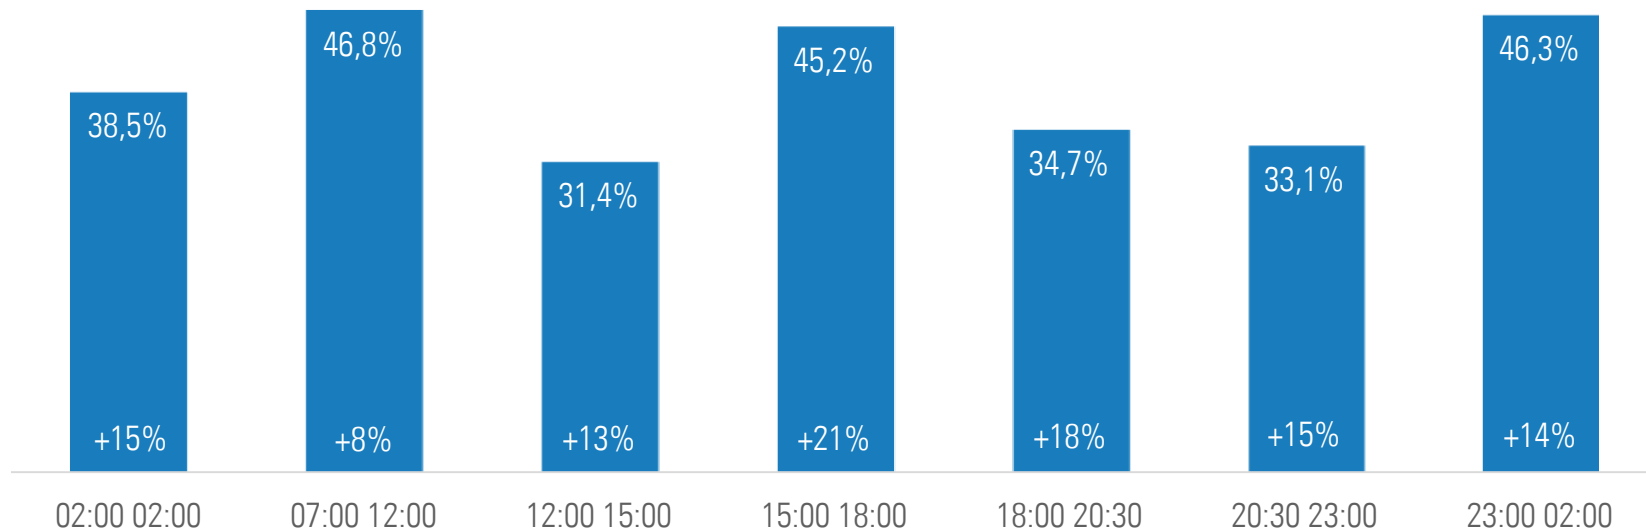

* Comprensive del canale Cielo

Totale TV Digitali - Trend share

Gruppo SKY+Fox* - Share per fascia

* Solo Sat - escluso canale Cielo

TV Digitali* (no SKY+Fox) - Share per fascia

* Comprensive del canale Cielo

Totale TV Digitali - Share per fascia

Gruppo SKY+Fox* - I canali più visti

Audience Minuto Medio

* Solo Sat - escluso canale Cielo

Gruppo SKY+Fox* - La fascia/giorno più vista top 10

	Canale	Data	Fascia	Programma	AMM
1	Sky TG24	01/08/2013	19-20	Il Tg delle diciannove	258.837
2	Sky Sport 24	24/08/2013	20-21	Fischio d'inizio	120.777
3	Sky Cinema 1	26/08/2013	21-22	Colpi di fulmine	490.409
4	Fox Crime/HD	01/08/2013	21-22	The Bridge	170.434
5	Sky Sport 1	20/08/2013	21-22	Psv Eindhoven-Milan	805.126
6	Fox/HD	26/08/2013	24-25	I Griffin	84.736
7	Sky Cinema +24	27/08/2013	22-23	Colpi di fulmine	231.414
8	Sky Cinema +1	27/08/2013	23-24	Harry Potter e i doni della morte Parte 2	183.576
9	Sky Cinema Comedy	29/08/2013	21-22	La dura verità	104.000
10	Sky Cinema Max	29/08/2013	22-23	I fantastici 4	92.971