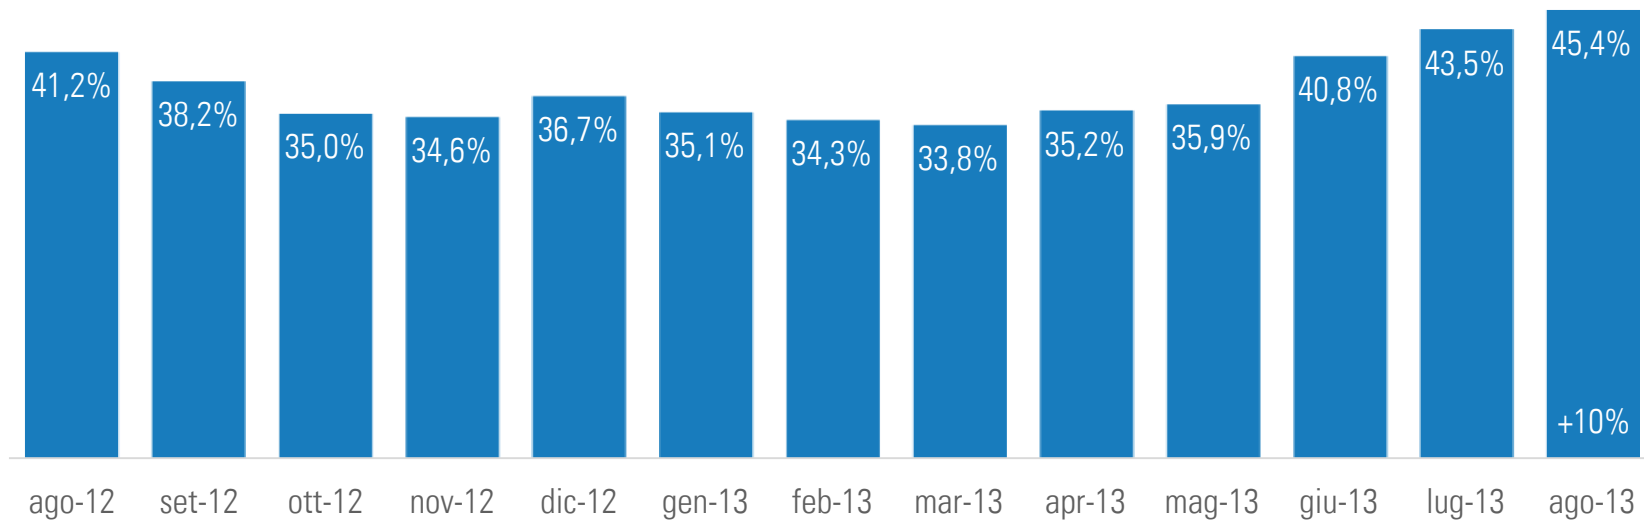

* Comprensive del canale Cielo

Totale TV Digitali - Trend share

Gruppo SKY+Fox* - Share per fascia

* Solo Sat - escluso canale Cielo

TV Digitali* (no SKY+Fox) - Share per fascia

* Comprensive del canale Cielo

Totale TV Digitali - Share per fascia

Gruppo SKY+Fox* - I canali più visti

Audience Minuto Medio

* Solo Sat - escluso canale Cielo

Gruppo SKY+Fox* - La fascia/giorno più vista top 10

	Canale	Data	Fascia	Programma	AMM
1	Sky TG24	01/08/2013	19-20	Il Tg delle diciannove	258.837
2	Sky Sport 24	24/08/2013	20-21	Fischio d'inizio	120.777
3	Sky Cinema 1	26/08/2013	21-22	Colpi di fulmine	490.409
4	Fox Crime/HD	01/08/2013	21-22	The Bridge	170.434
5	Sky Sport 1	20/08/2013	21-22	Psv Eindhoven-Milan	805.126
6	Fox/HD	26/08/2013	24-25	I Griffin	84.736
7	Sky Cinema +24	27/08/2013	22-23	Colpi di fulmine	231.414
8	Sky Cinema +1	27/08/2013	23-24	Harry Potter e i doni della morte Parte 2	183.576
9	Sky Cinema Comedy	29/08/2013	21-22	La dura verità	104.000
10	Sky Cinema Max	29/08/2013	22-23	I fantastici 4	92.971