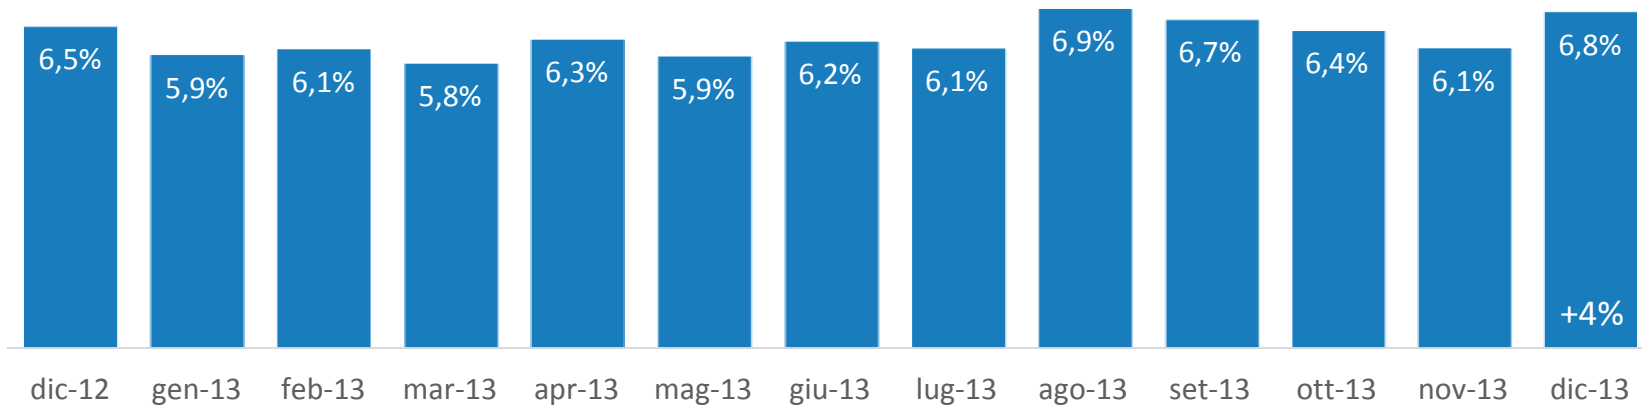

# Il Dicembre della TV non generalista

Analisi Dicembre 2013. Solo canali a  
rilevazione Auditel giornaliera

# Gruppo SKY+Fox\*- Trend share

\* Solo Sat - escluso canale Cielo