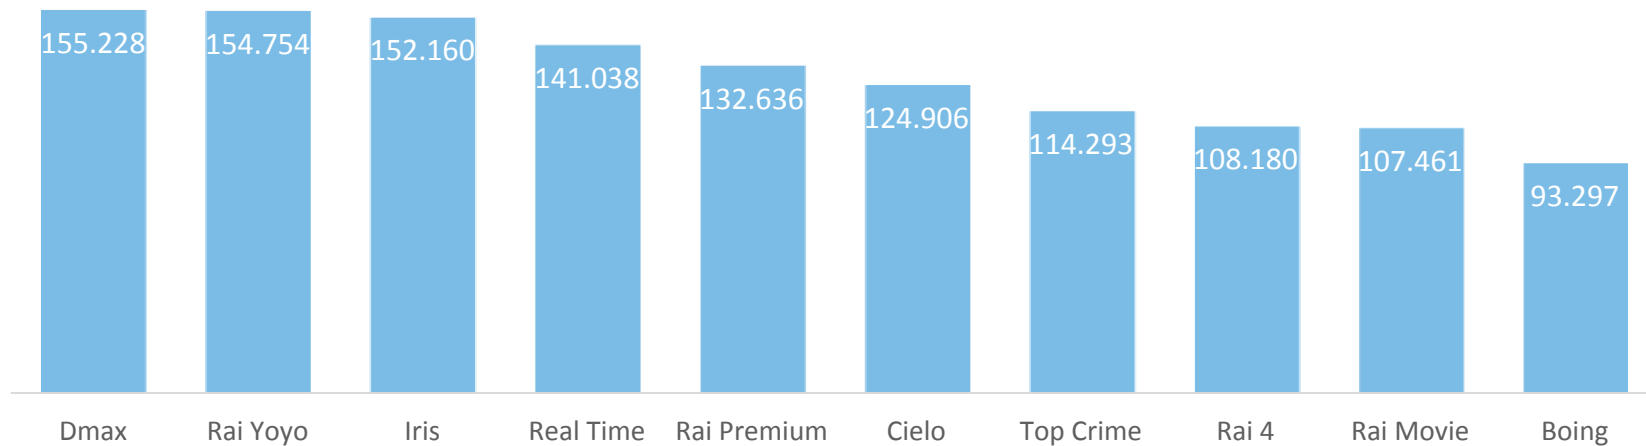

TV Digitali* (no SKY+Fox) - I canali più visti

Audience Minuto Medio

* Comprensivo del canale Cielo

TV Digitali* (no SKY+Fox) - La fascia/giorno più vista top 10

	Canale	Data	Fascia	Programma	AMM
1	Rai Yoyo	04/12/2013	20-21	Peppa Pig	437.513
2	Dmax	01/12/2013	21-22	Affare Fatto	552.425
3	Iris	27/12/2013	22-22	Stargate	741.541
4	Real Time	20/12/2013	21-22	Bake Off Italia – Dolci in Forno	687.677
5	Rai Premium	02/12/2013	22-23	Nero Wolfe	740.269
6	Cielo	12/12/2013	22-23	X Factor	1.036.089
7	Rai Movie	27/12/2013	22-23	Caccia al Ladro	652.141
8	Top Crime	27/12/2013	22-23	Person of Interest	452.193
9	Rai 4	20/12/2013	22-23	Solomon Kane	828.352
10	Boing	13/12/2013	20-21	Scooby-Doo e la Mummia Maledetta	337.562

* Comprensive del canale Cielo