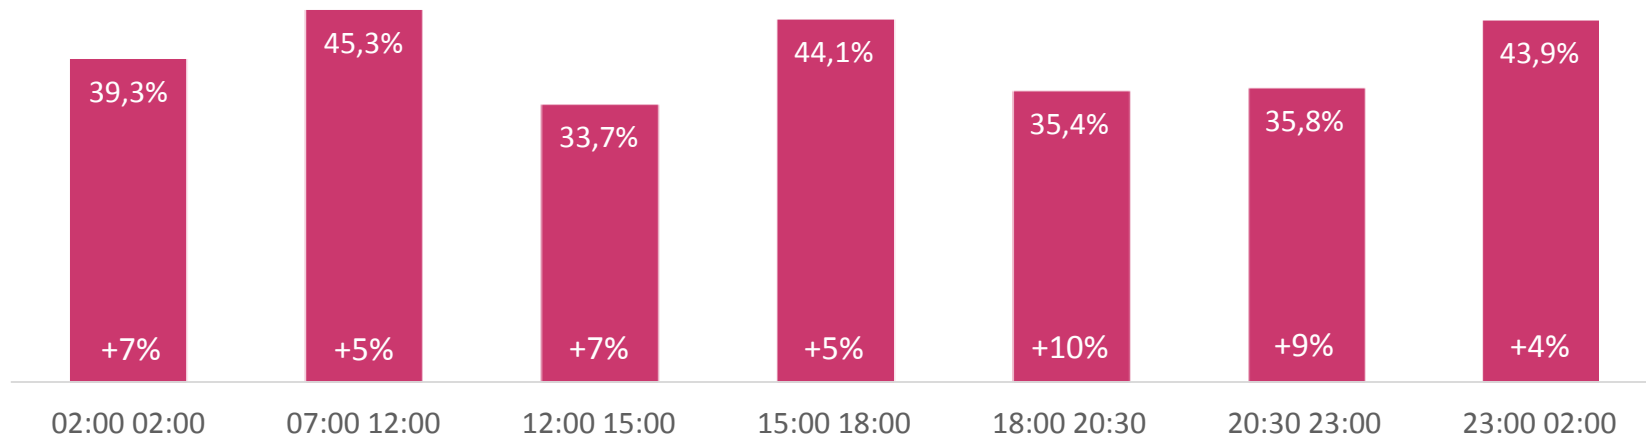

Totale TV Digitali - Share per fascia