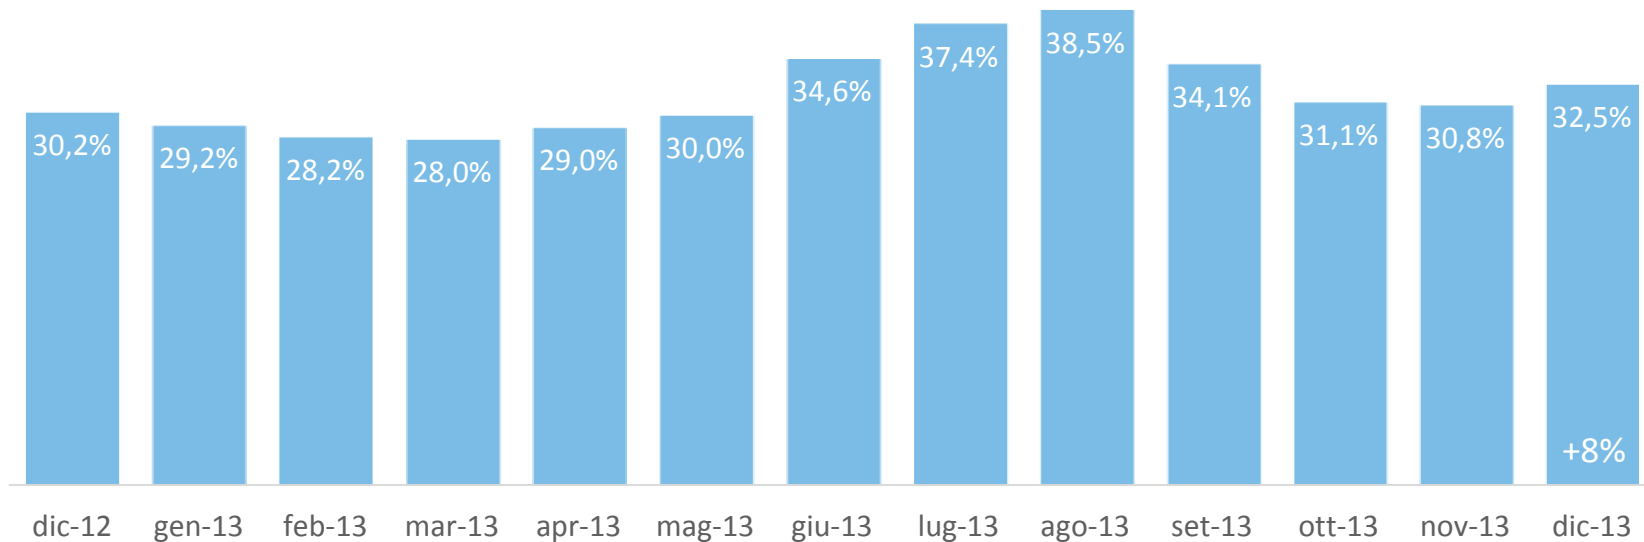

TV Digitali* (no SKY+Fox) - Trend share

* Comprensive del canale Cielo