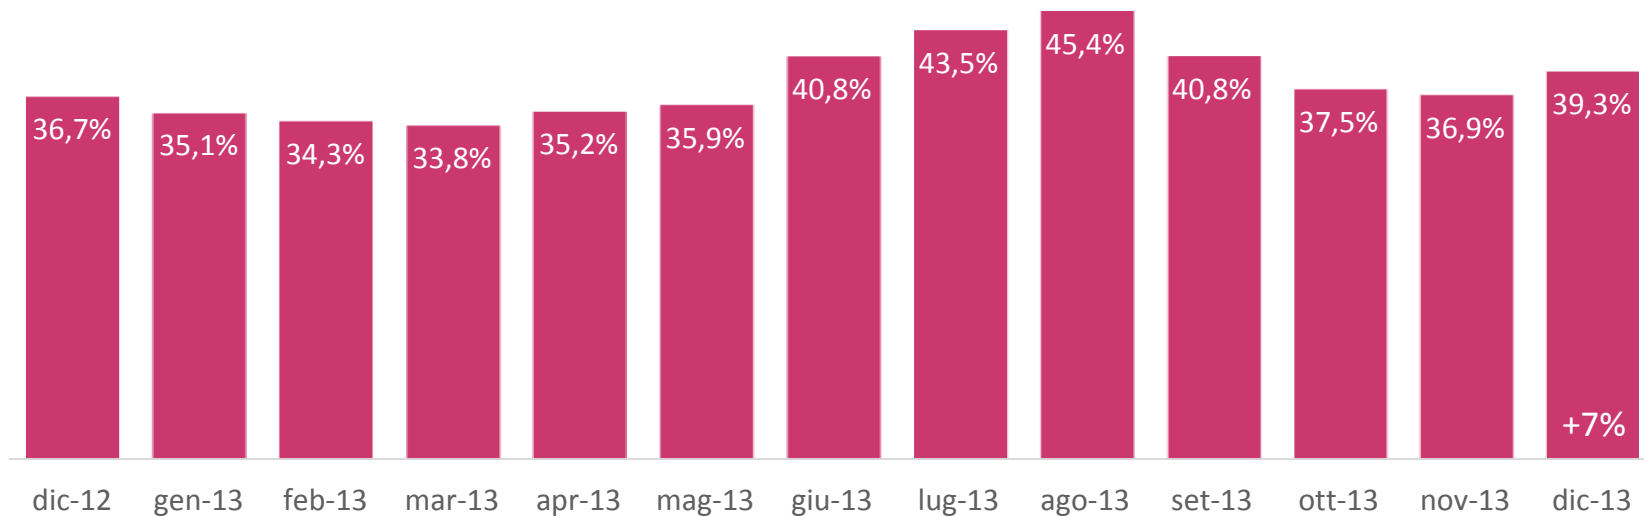

# Gruppo SKY+Fox\*- Trend share

\* Solo Sat - escluso canale Cielo

# TV Digitali\* (no SKY+Fox) - Trend share

\* Comprensive del canale Cielo

# Totale TV Digitali - Trend share