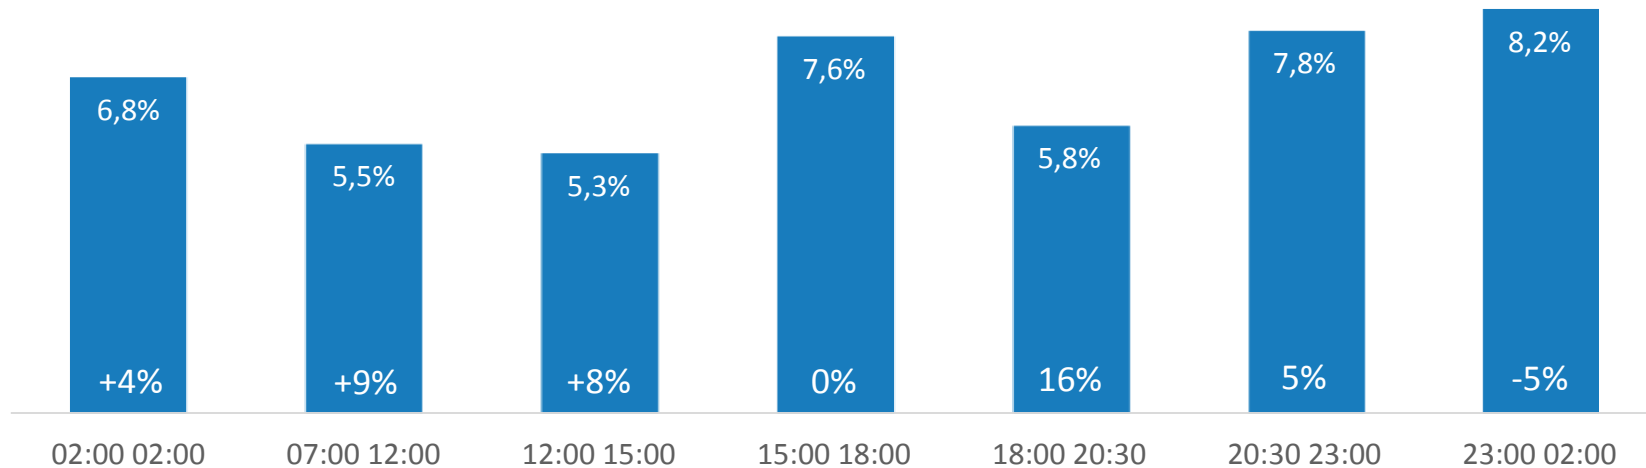

Gruppo SKY+Fox* - Share per fascia

* Solo Sat - escluso canale Cielo